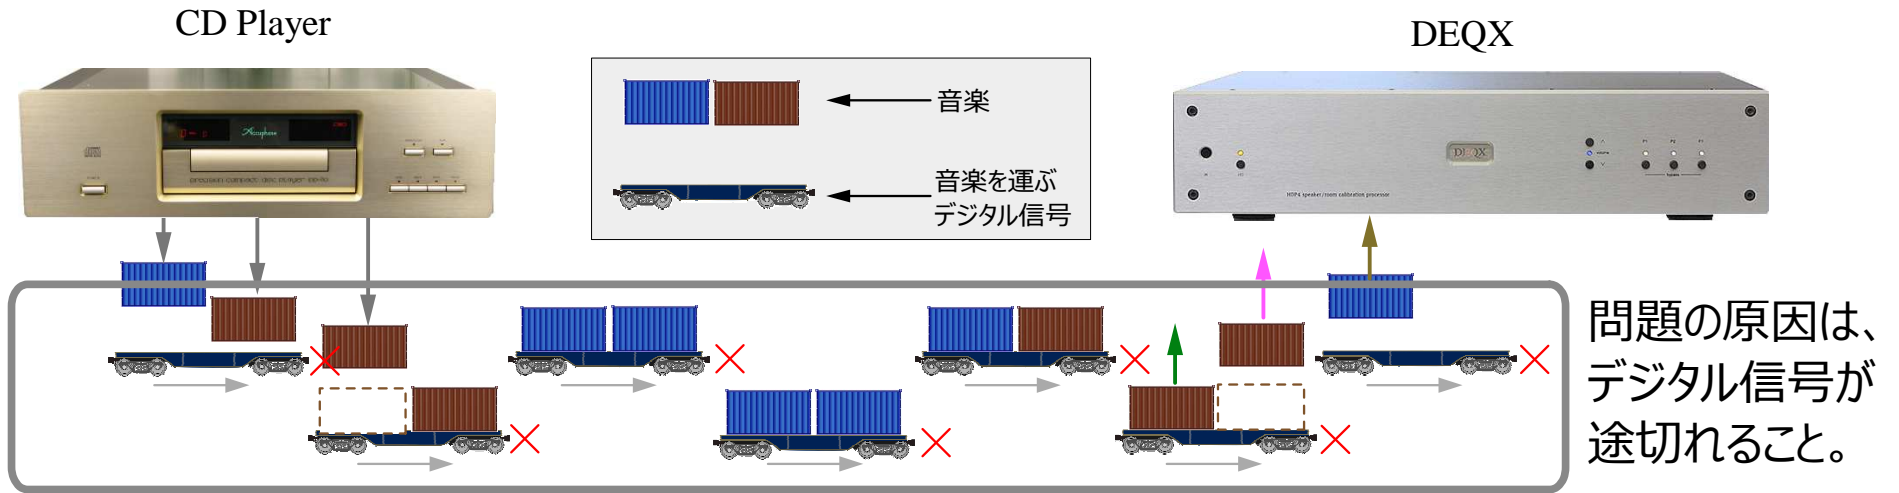

# 再生機器からのデジタル信号を連続して送り出すX-DDCの効果 Reserve

入力のデジタル信号が途切れることで発生する曲の頭切れやレベルダウンなどの解消法)

X-DDCが音楽を連続したデジタル信号にませ替えてくれる