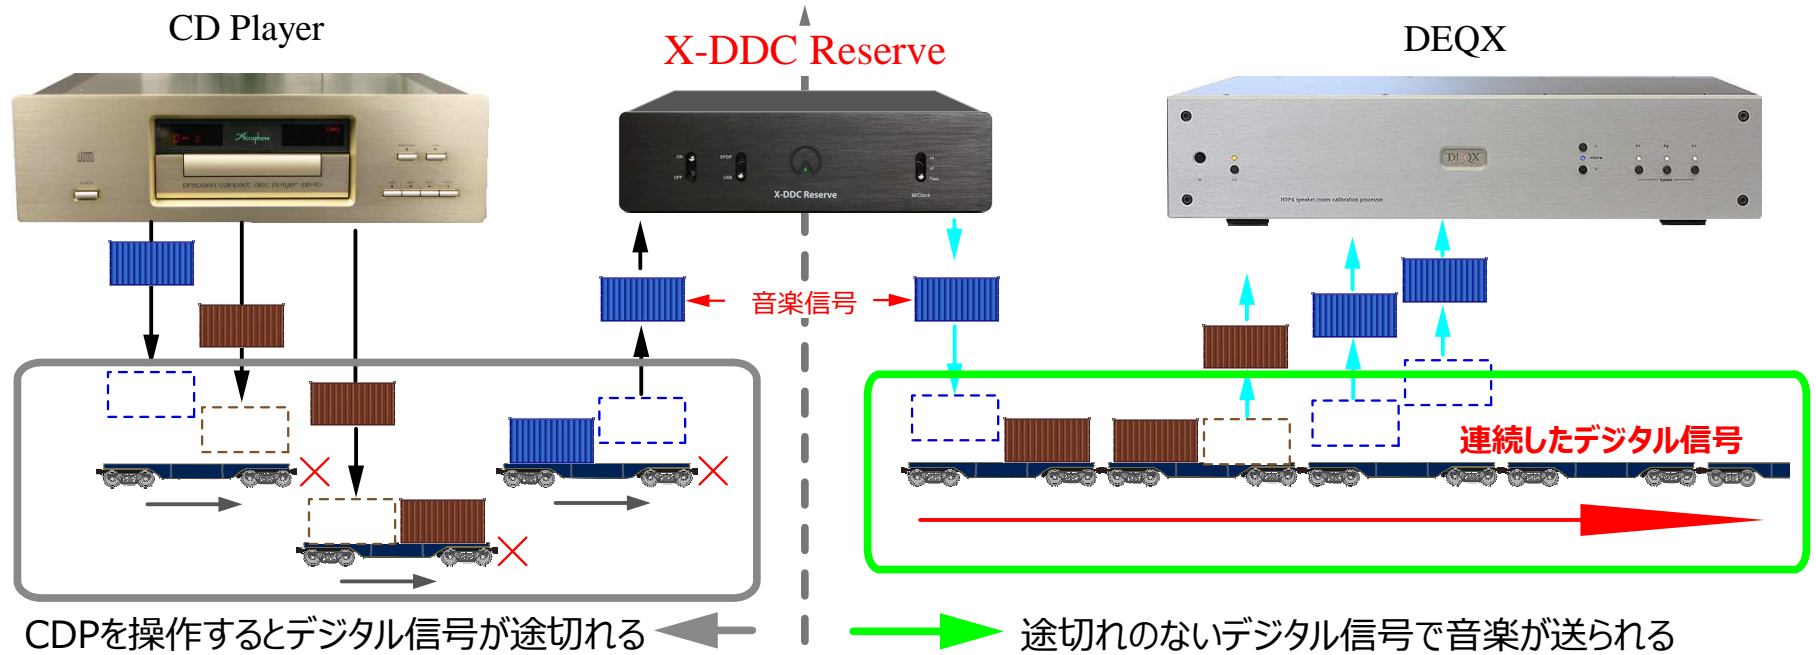

# 再生機器からのデジタル信号を連続して送り出すX-DDCの効果 Reserve

入力のデジタル信号が途切れることで発生する曲の頭切れやレベルダウンなどの解消法)

X-DDCが音楽を連続したデジタル信号にませ替えてくれる