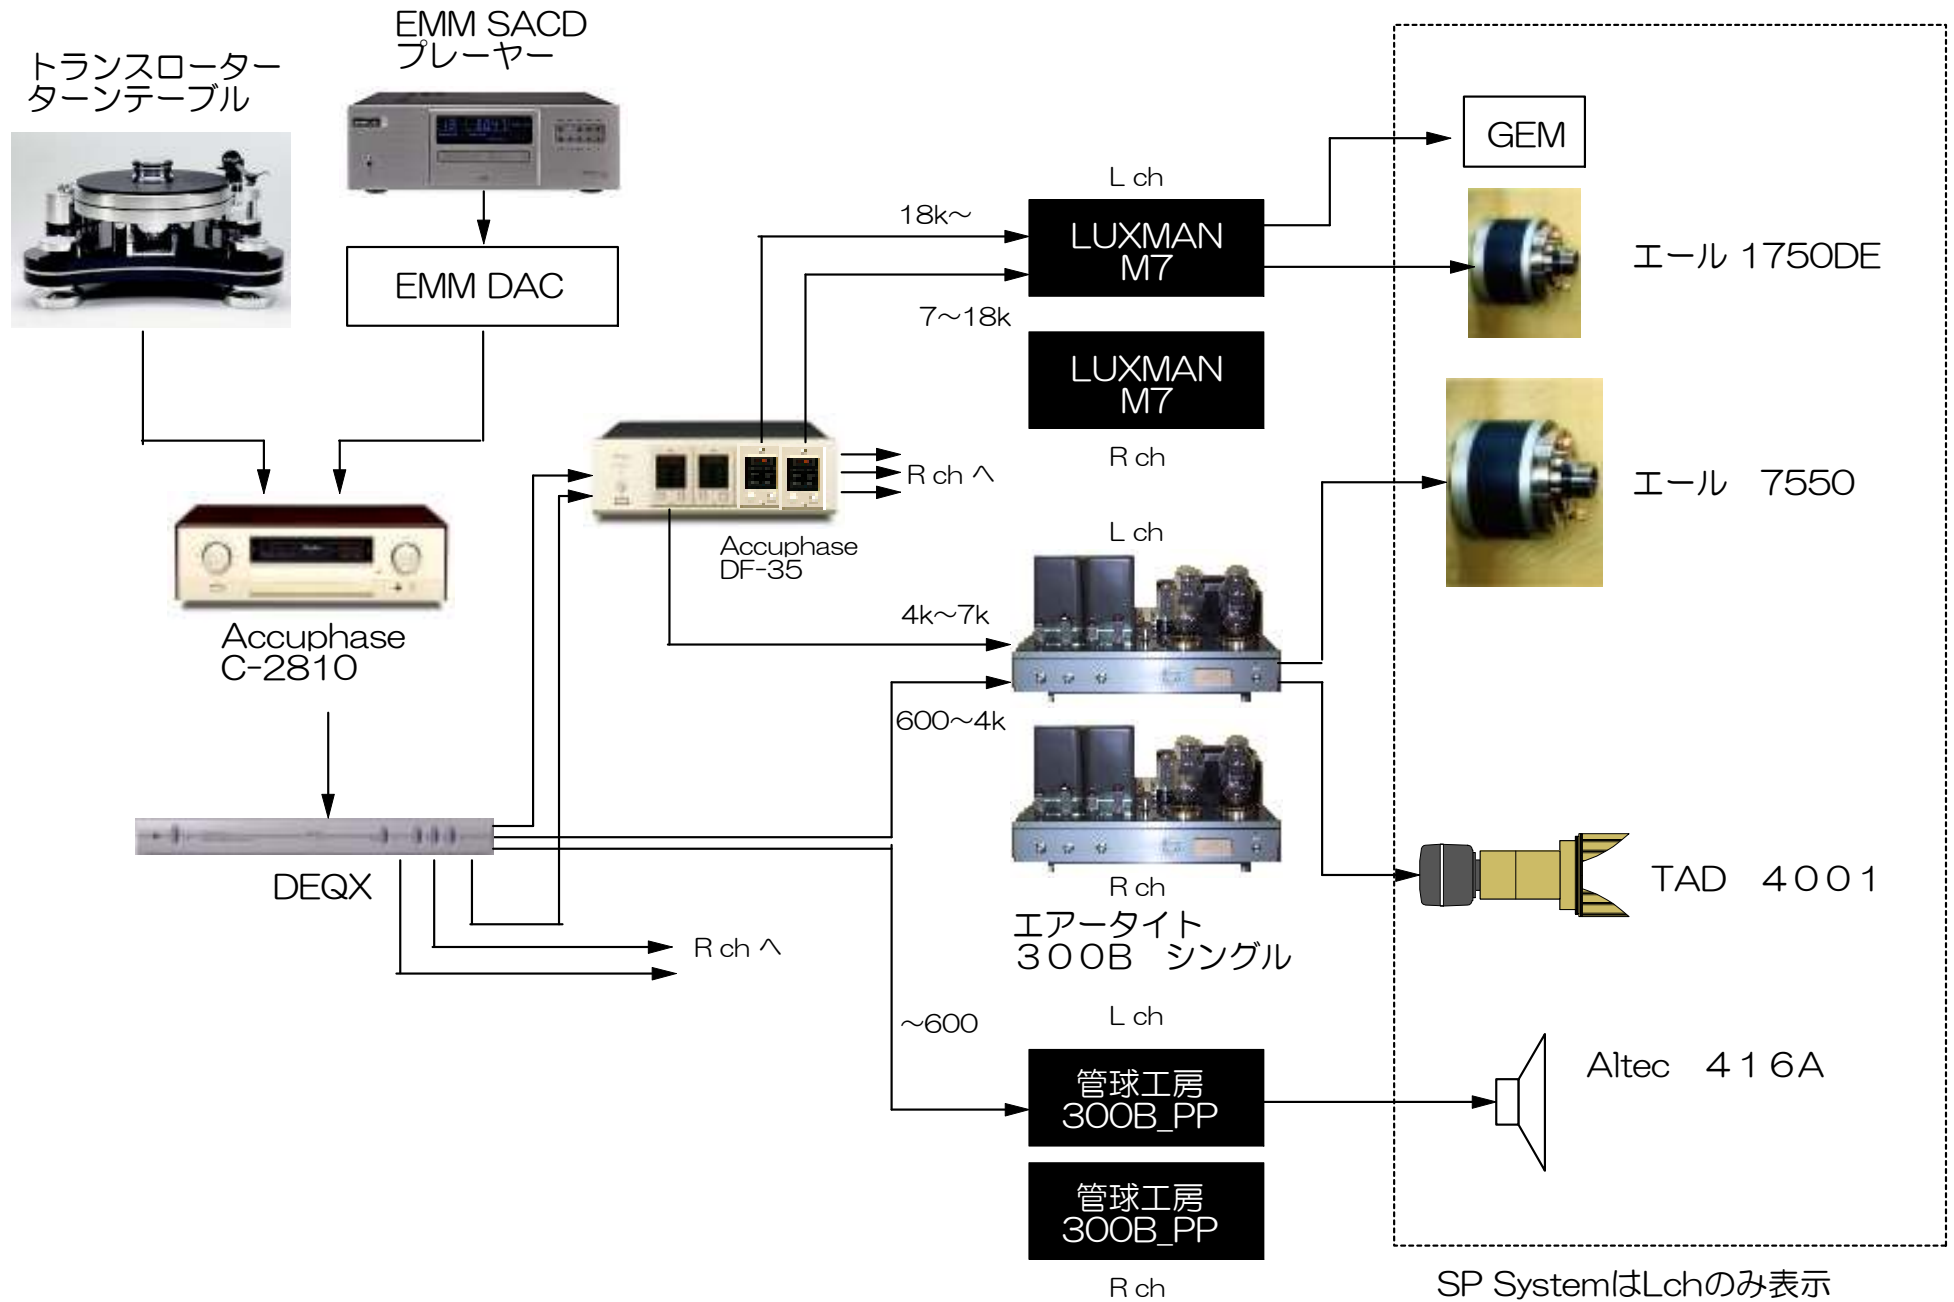

大阪T氏宅 DEQX導入システム (2008年6月)

Kurizz-Labo
N.Kurihara

SP SystemはLchのみ表示