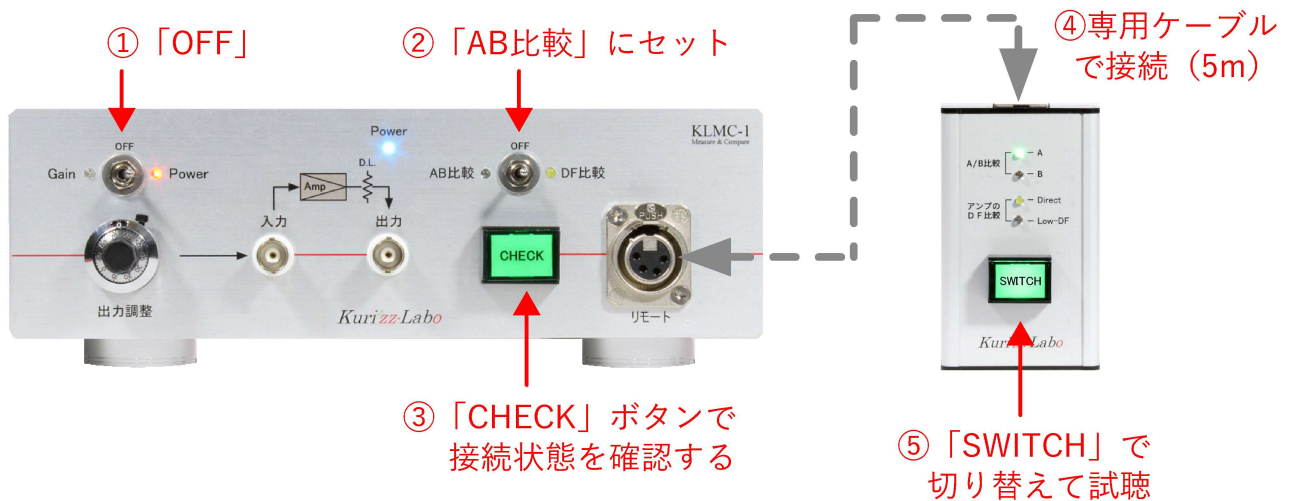

SPユニットなどの有効性を確認する方法

< 接続例：スーパーツイーターの場合 >

- 「AB切替」と「ロングタイム試聴」が可能
- 「AB切替」は瞬時に切り替えながら試聴
- 「ロングタイム試聴」は時間を掛けて試聴

< 試聴方法 >