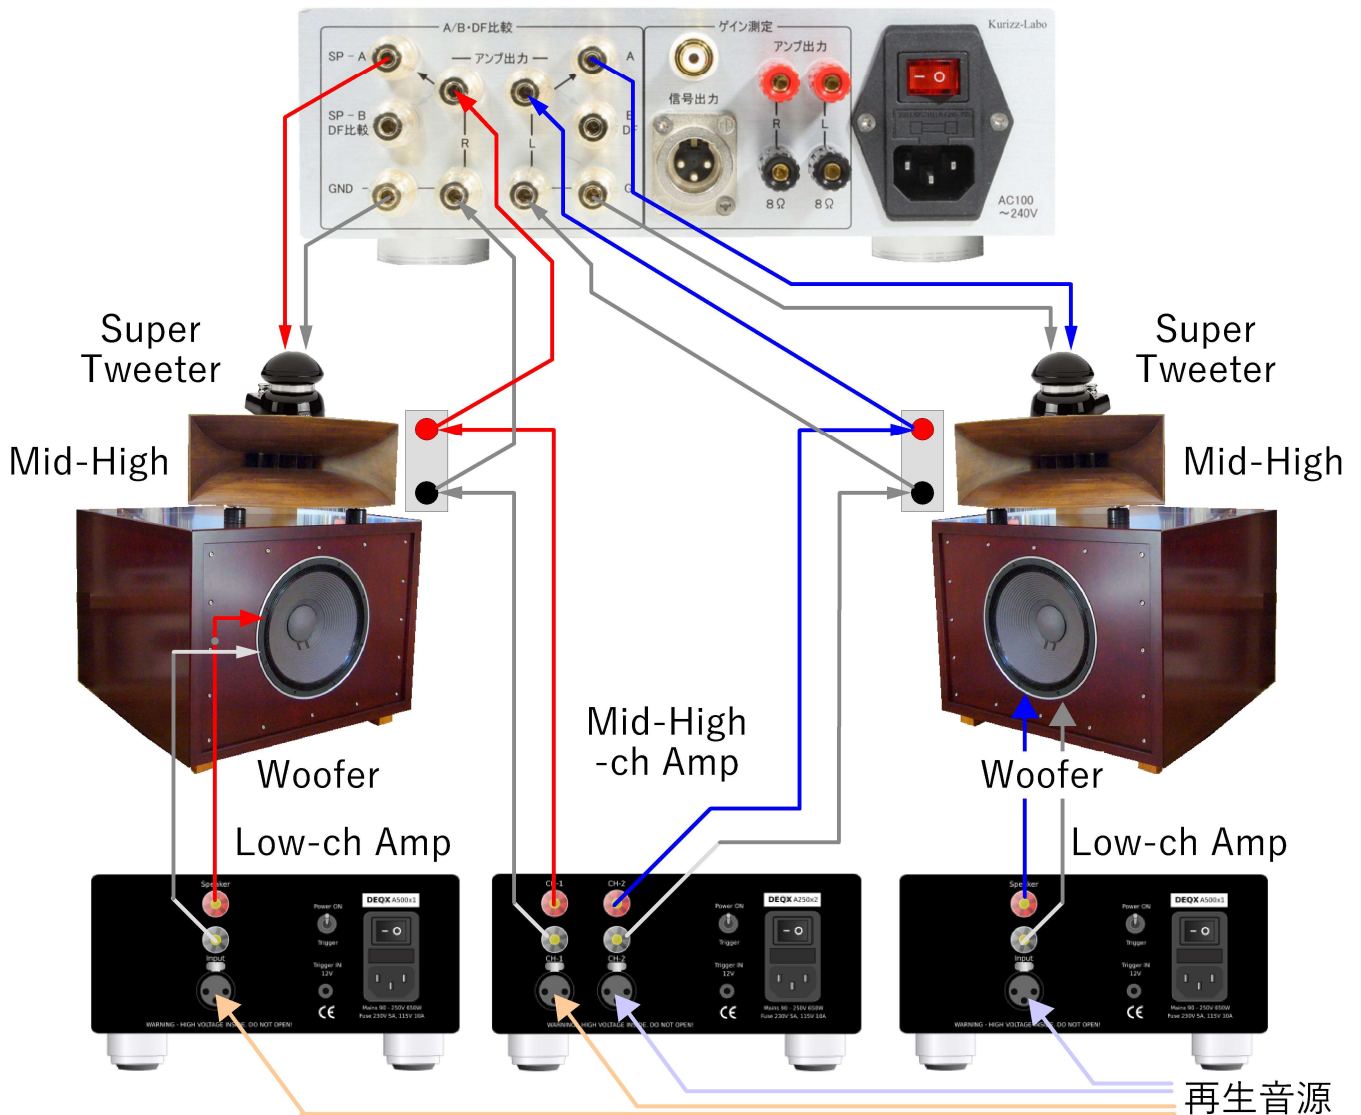

SPユニットなどの有効性を確認する方法

< 接続例：スーパーツイーターの場合 >

- 「AB切替」と「ロングタイム試聴」が可能
- 「AB切替」は瞬時に切り替えながら試聴
- 「ロングタイム試聴」は時間を掛けて試聴

< 試聴方法 >