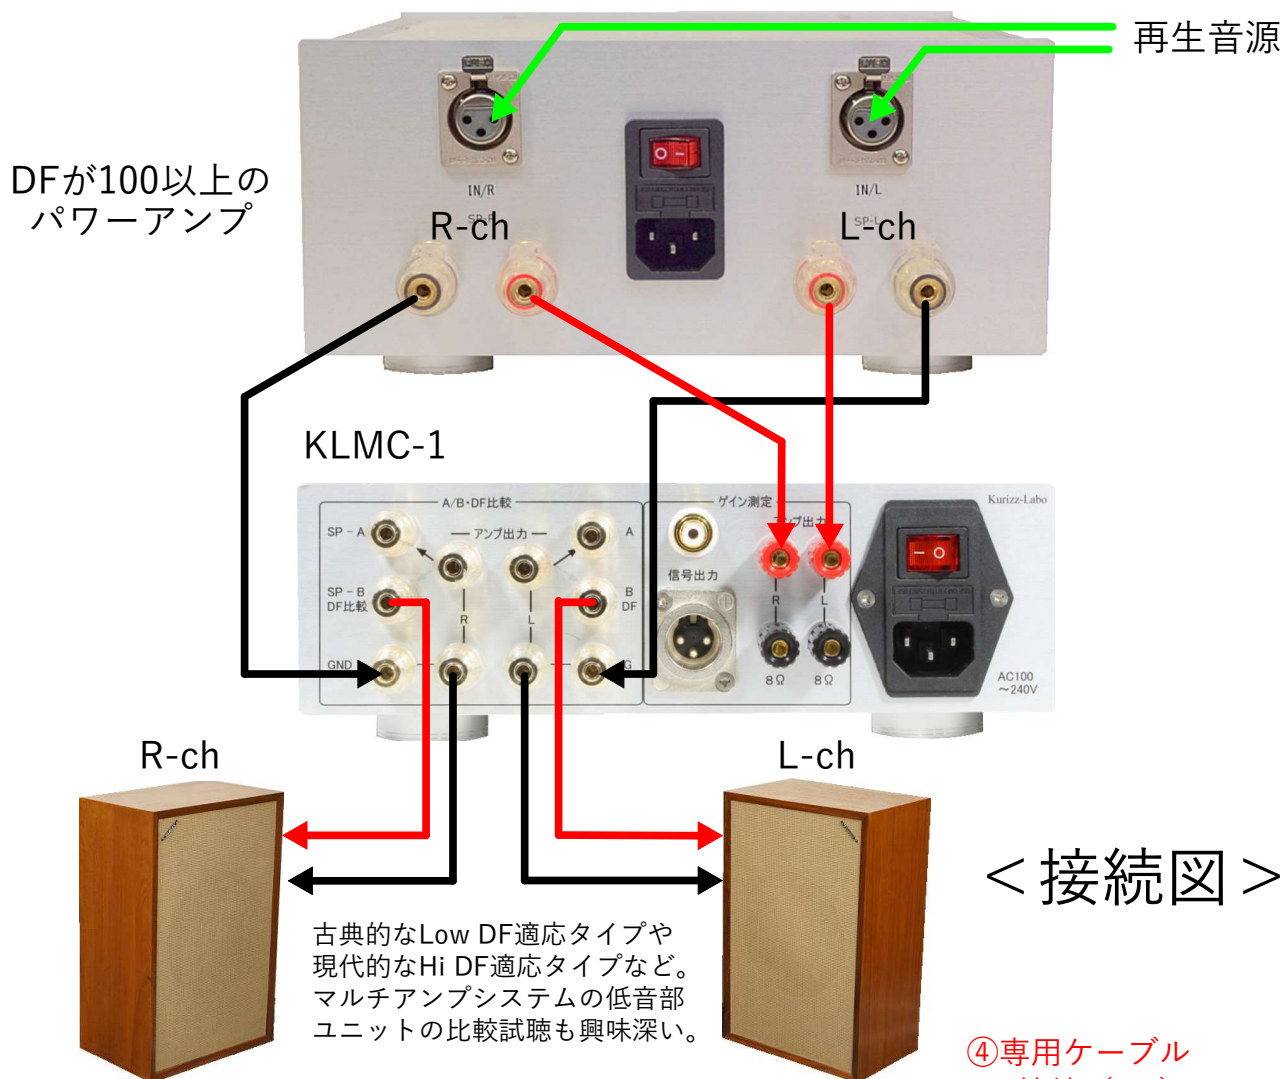

8Ωのユニットを「DF = 4 相当」^{*}で試聴する方法

※ Non-NFB型三極管シングルアンプで聞く場合に相当

「Direct」と「Low-DF」の切り替え試聴が可能

- 「Direct」は使用するパワーアンプのDF値
- 「Low-DF」はDF = 4 相当でSPを駆動する

< 試聴方法 >