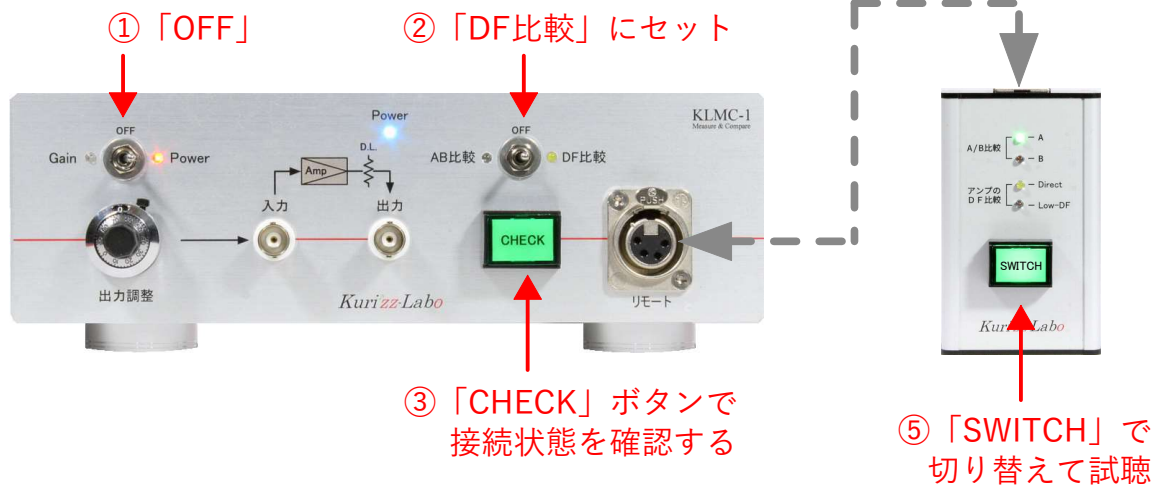

8Ωのユニットを「DF = 4 相当」^{*}で試聴する方法

※ Non-NFB型三極管シングルアンプで聞く場合に相当

「Direct」と「Low-DF」の切り替え試聴が可能

- 「Direct」は使用するパワーアンプのDF値
- 「Low-DF」はDF = 4 相当でSPを駆動する

< 試聴方法 >